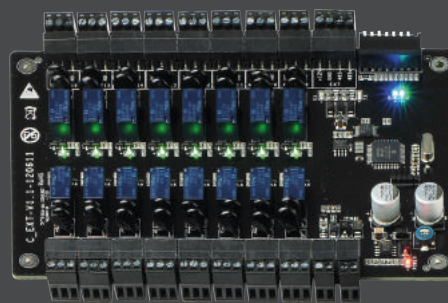

EC10

Controlador de Elevadores IP

EX16

Tarjeta de Expansión de 16 Pisos

El EC10 es un avanzado sistema de seguridad para elevadores que permite controlar el acceso a los pisos de un edificio, concediendo la entrada sólo a los usuarios autorizados.

Es posible solicitar la verificación de los usuarios habituales o visitantes por huella digital, tarjeta o contraseña y restringir el acceso por fechas y horas específicas.

El EC10 puede controlar un total de 10 pisos pero es posible expandir la capacidad agregando un máximo de 3 tarjetas de expansión EX16 de 16 pisos cada una para un control total de 58 pisos.

Especificaciones

EC10	
Pisos Soportados	10
Capacidad de Huellas	3,000
Capacidad de Tarjetas	30,000
Capacidad de Eventos	100,000
Comunicación	TCP/IP, RS485
Comunicación con EX16	RS485
Fuente de Alimentación	12V DC 1A
Tarjetas EX16 Soportadas	3
Dimensiones	242 x 95 x 60 mm
Peso Total	0.8 kg

EX16	
Pisos Soportados	16
Comunicación con EC10	RS485
Dirección RS485	Establecido con DIP Switch
Fuente de Alimentación	12V DC 1A
Dimensiones	160 x 106 mm
Peso Total	0.2 kg

Dimensiones

Diagrama de Aplicación