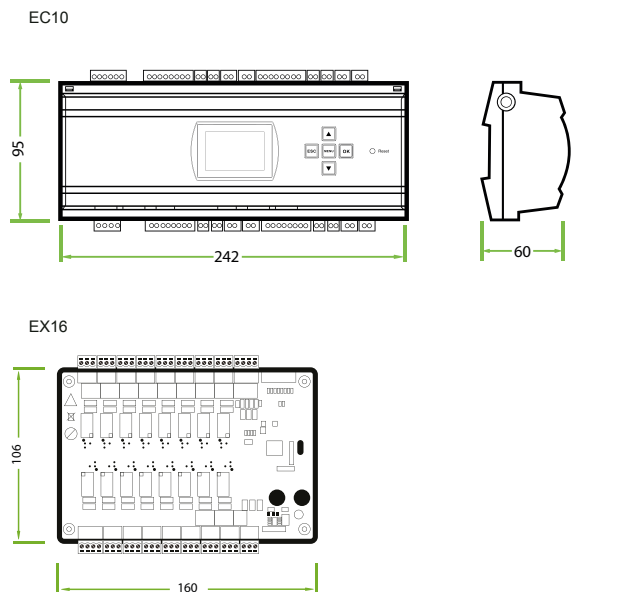

Es posible solicitar la verificación de los usuarios habituales o visitantes por huella digital, tarjeta o contraseña y restringir el acceso por fechas y horas específicas.

El EC10 puede controlar un total de 10 pisos pero es posible expandir la capacidad agregando un máximo de 3 tarjetas de expansión EX16 de 16 pisos cada una para un control total de 58 pisos.

Especificaciones

EC10	
Pisos Soportados	10
Capacidad de Huellas	3,000
Capacidad de Tarjetas	30,000
Capacidad de Eventos	100,000
Comunicación	TCP/IP, RS485
Comunicación con EX16	RS485
Fuente de Alimentación	12V DC 1A
Tarjetas EX16 Soportadas	3
Dimensiones	242 x 95 x 60 mm
Peso Total	0.8 kg

EX16	
Pisos Soportados	16
Comunicación con EC10	RS485
Dirección RS485	Establecido con DIP Switch
Fuente de Alimentación	12V DC 1A
Dimensiones	160 x 106 mm
Peso Total	0.2 kg

Dimensiones

Diagrama de Aplicación