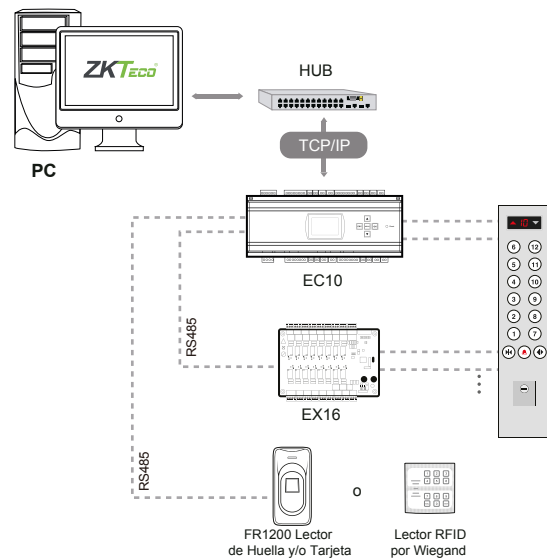

EC10

Controlador de Elevadores IP

EX16

Tarjeta de Expansión de 16 Pisos

El EC10 es un avanzado sistema de seguridad para elevadores que permite controlar el acceso a los pisos de un edificio, concediendo la entrada sólo a los usuarios autorizados.

El sistema es fácilmente escalable y permite establecer avanzadas configuraciones de acceso, convirtiendo un edificio convencional en un edificio inteligente de alta seguridad.

La solución EC10/EX16 también puede utilizarse para otras aplicaciones tales como el control de lockers, cajas de seguridad, gabinetes, mini-bodegas, entre muchas otras.

Especificaciones

EC10	
Pisos Soportados	10
Capacidad de Huellas	3,000
Capacidad de Tarjetas	30,000
Capacidad de Eventos	100,000
Comunicación	TCP/IP, RS485
Comunicación con EX16	RS485
Fuente de Alimentación	12V DC 1A
Tarjetas EX16 Soportadas	3
Dimensiones	242 x 95 x 60 mm
Peso Total	0.8 kg

EX16	
Pisos Soportados	16
Comunicación con EC10	RS485
Dirección RS485	Establecido con DIP Switch
Fuente de Alimentación	12V DC 1A
Dimensiones	160 x 106 mm
Peso Total	0.2 kg

Dimensiones

Diagrama de Aplicación